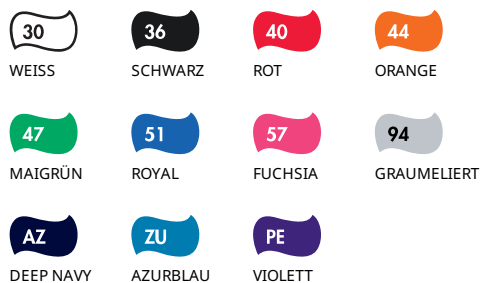

Care Instructions

Colourways:

LIGHTWEIGHT HOODED SWEAT KIDS

Kids - 62-009-0

HERREN DAMEN KINDER

 80% Baumwolle, 20% Polyester

 240gm/m²

 116,128,140,152,164

 24

- Leichtes Sweatshirt, unbrushed
- Raglanärmel
- Kapuze ohne Kordel, entsprechend der europäischen Richtlinien für Kinderbekleidung
- Känguru-Tasche vorne
- Bündchen aus Baumwolle/Lycra® Ripp

Größen	Weite*	Länge**
5-6	41	50
7-8	43.5	55
9-11	46	60
12-13	51	65
14-15	56	71
Tol	2.5	2.5

Maßeinheit 1cm unterhalb der Armöffnung, quer entlang des Kleidungsstücks
 **Maßeinheit ausgehend vom höchsten Punkt der Schulter, bis zum unteren Rand des Kleidungsstücks

Pflegeanleitung

Farben:

LIGHTWEIGHT HOODED SWEAT KIDS

Instrukcja prania

Kolory:

Biały

Czarny

Czerwony

Pomarańczowy

Kelly Green

Ciemnoniebieski
Fuksja