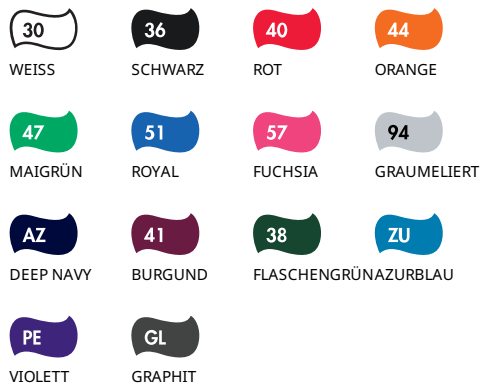

Pflegeanleitung

Farben: