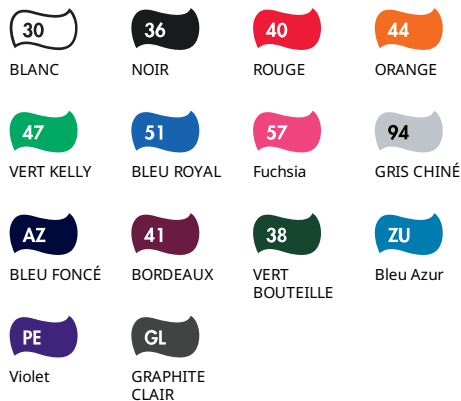

Instructions d'entretien

Couleurs: