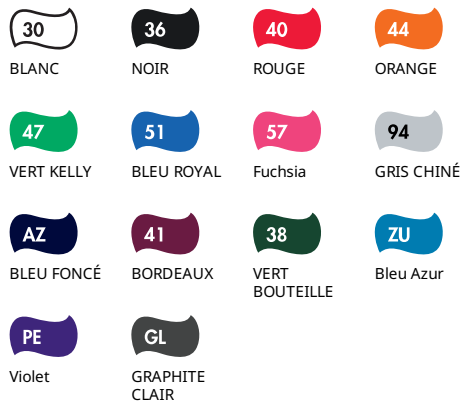

Instructions d'entretien

Couleurs: