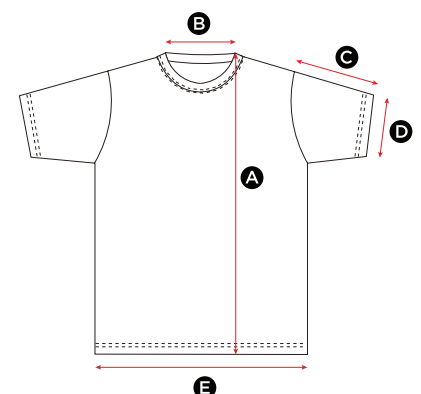

in cm

All measurements are within industry standard tolerances and are product dependent.

SG18F Ladies' Heavyweight T-Shirt 119.52

MEASUREMENTS	XS	S	M	L	XL	2XL
A Length	57.5	60	62.5	65	67.5	70
B Back neck opening	18	18.5	19	19.5	20	20.5
C Sleeve length	12.5	13.5	14.5	15.5	16.5	17.5
D Sleeve width opening	12.5	13.5	14.5	15.5	16.5	17.5
E Bottom hem opening	41	44	47	50	53	56

in cm

All measurements are within industry standard tolerances and are product dependent.

SG18K Kids' Heavyweight T-Shirt 188.52

MEASUREMENTS	(Years) 3-4 (CM)104	5-6 116	7-8 128	9-10 140	11-12 152
A Length	43	47	51	55	63
B Back neck opening	16	16	16	16.5	16.5
C Sleeve length	11.5	12.5	13.5	14.5	15.5
D Sleeve width opening	11.5	12.5	13.5	14.5	15.5
E Bottom hem opening	34	37	40	43	46

in cm

All measurements are within industry standard tolerances and are product dependent.

SG18 Men's Heavyweight T-Shirt 180.52

GRÖßE	S	M	L	XL	2XL	3XL	4XL	5XL
A Länge	70.5	73	75.5	78	80.5	83	85.5	88
B Halsausschnitt hinten	16.5	17.5	18	18.5	18.5	19	19.5	20
C Ärmellänge	21	22	23	24	25	26	27	28
D Weite der Ärmelöffnung	18	19	20	21	22	23	24	25
E Bundöffnung	51	54	57	60	63	66	70	74

Angaben in cm

Alle Größen liegen innerhalb der standardmäßigen Toleranzgrenzen der Branche und sind jeweils produktabhängig.

SG18F Ladies' Heavyweight T-Shirt 119.52

GRÖßE	XS	S	M	L	XL	2XL
A Länge	57.5	60	62.5	65	67.5	70
B Halsausschnitt hinten	18	18.5	19	19.5	20	20.5
C Ärmellänge	12.5	13.5	14.5	15.5	16.5	17.5
D Weite der Ärmelöffnung	12.5	13.5	14.5	15.5	16.5	17.5
E Bundöffnung	41	44	47	50	53	56