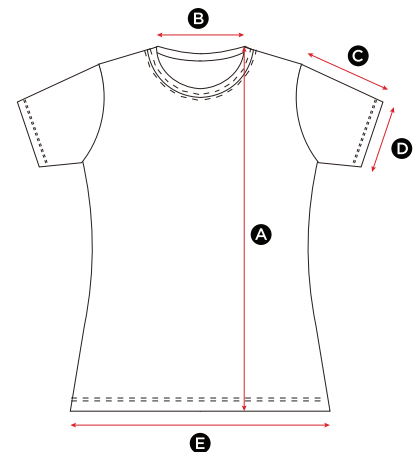

in cm

All measurements are within industry standard tolerances and are product dependent.

SG18K Kids' Heavyweight T-Shirt 188.52

MEASUREMENTS	(Years) 3-4 (CM)104	5-6 116	7-8 128	9-10 140	11-12 152
A Length	43	47	51	55	63
B Back neck opening	16	16	16	16.5	16.5
C Sleeve length	11.5	12.5	13.5	14.5	15.5
D Sleeve width opening	11.5	12.5	13.5	14.5	15.5
E Bottom hem opening	34	37	40	43	46

in cm

All measurements are within industry standard tolerances and are product dependent.

SG18 Men's Heavyweight T-Shirt 180.52

GRÖßE	S	M	L	XL	2XL	3XL	4XL	5XL
A Länge	70.5	73	75.5	78	80.5	83	85.5	88
B Halsausschnitt hinten	16.5	17.5	18	18.5	18.5	19	19.5	20
C Ärmellänge	21	22	23	24	25	26	27	28
D Weite der Ärmelöffnung	18	19	20	21	22	23	24	25
E Bundöffnung	51	54	57	60	63	66	70	74

Angaben in cm

Alle Größen liegen innerhalb der standardmäßigen Toleranzgrenzen der Branche und sind jeweils produktabhängig.

SG18F Ladies' Heavyweight T-Shirt 119.52

GRÖßE	XS	S	M	L	XL	2XL
A Länge	57.5	60	62.5	65	67.5	70
B Halsausschnitt hinten	18	18.5	19	19.5	20	20.5
C Ärmellänge	12.5	13.5	14.5	15.5	16.5	17.5
D Weite der Ärmelöffnung	12.5	13.5	14.5	15.5	16.5	17.5
E Bundöffnung	41	44	47	50	53	56

Angaben in cm

Alle Größen liegen innerhalb der standardmäßigen Toleranzgrenzen der Branche und sind jeweils produktabhängig.

SG18K Kids' Heavyweight T-Shirt 188.52

GRÖßE	(Years) 3-4 (CM)104	5-6 116	7-8 128	9-10 140	11-12 152
A Länge	43	47	51	55	63
B Halsausschnitt hinten	16	16	16	16.5	16.5
C Ärmellänge	11.5	12.5	13.5	14.5	15.5
D Weite der Ärmelöffnung	11.5	12.5	13.5	14.5	15.5
E Bundöffnung	34	37	40	43	46