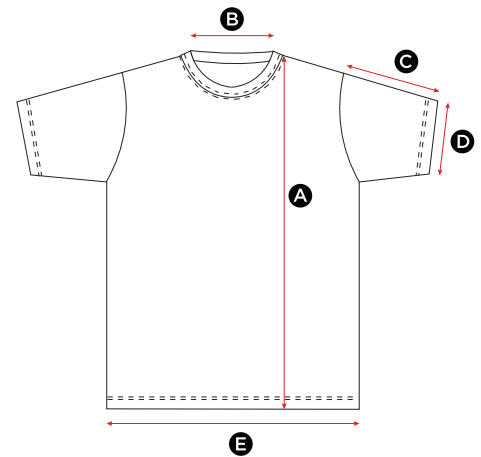

in cm

All measurements are within industry standard tolerances and are product dependent.

SG18K Kids' Heavyweight T-Shirt 188.52

MEASUREMENTS	(Years) 3-4 (CM)104	5-6 116	7-8 128	9-10 140	11-12 152
A Length	43	47	51	55	63
B Back neck opening	16	16	16	16.5	16.5
C Sleeve length	11.5	12.5	13.5	14.5	15.5
D Sleeve width opening	11.5	12.5	13.5	14.5	15.5
E Bottom hem opening	34	37	40	43	46

in cm

All measurements are within industry standard tolerances and are product dependent.

SG18 Men's Heavyweight T-Shirt 180.52

GRÖßE	S	M	L	XL	2XL	3XL	4XL	5XL
A Länge	70.5	73	75.5	78	80.5	83	85.5	88
B Halsausschnitt hinten	16.5	17.5	18	18.5	18.5	19	19.5	20
C Ärmellänge	21	22	23	24	25	26	27	28
D Weite der Ärmelöffnung	18	19	20	21	22	23	24	25
E Bundöffnung	51	54	57	60	63	66	70	74

Angaben in cm

Alle Größen liegen innerhalb der standardmäßigen Toleranzgrenzen der Branche und sind jeweils produktabhängig.

SG18F Ladies' Heavyweight T-Shirt 119.52

GRÖßE	XS	S	M	L	XL	2XL
A Länge	57.5	60	62.5	65	67.5	70
B Halsausschnitt hinten	18	18.5	19	19.5	20	20.5
C Ärmellänge	12.5	13.5	14.5	15.5	16.5	17.5
D Weite der Ärmelöffnung	12.5	13.5	14.5	15.5	16.5	17.5
E Bundöffnung	41	44	47	50	53	56

Angaben in cm

Alle Größen liegen innerhalb der standardmäßigen Toleranzgrenzen der Branche und sind jeweils produktabhängig.

SG18K Kids' Heavyweight T-Shirt 188.52

GRÖßE	(Years) 3-4 (CM)104	5-6 116	7-8 128	9-10 140	11-12 152
A Länge	43	47	51	55	63
B Halsausschnitt hinten	16	16	16	16.5	16.5
C Ärmellänge	11.5	12.5	13.5	14.5	15.5
D Weite der Ärmelöffnung	11.5	12.5	13.5	14.5	15.5
E Bundöffnung	34	37	40	43	46