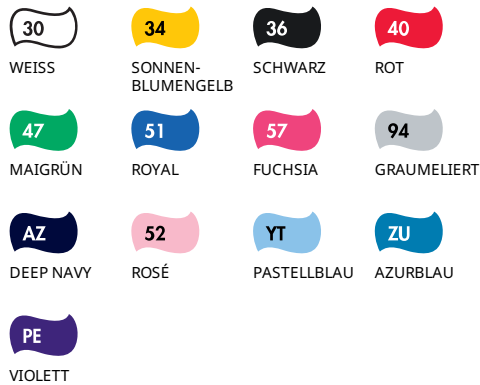

Pflegeanleitung

Farben: