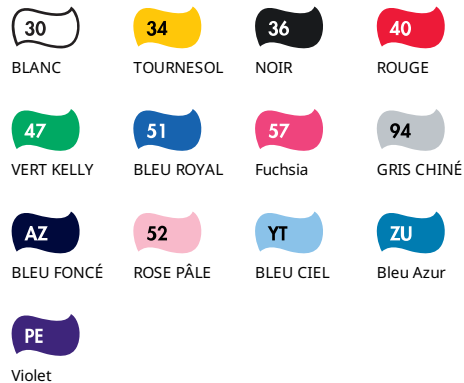

Instructions d'entretien

Couleurs: