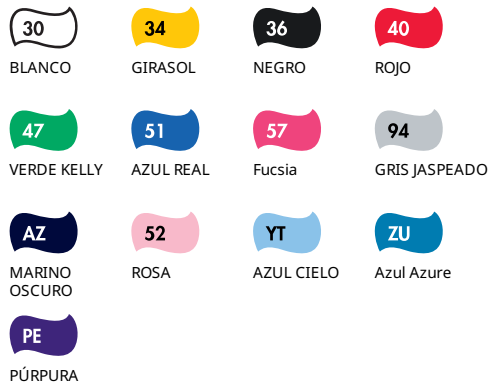

Instrucciones de cuidado

Colores: