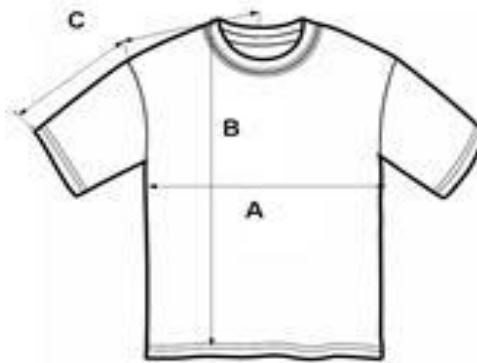

## SIZE SPECIFICATIONS

**anvil**<sup>®</sup>

Style no. 450  
Style name AnvilSustainable™ Tee

Size	Chest / inches (A)	Chest / cm (A)	Length / inches (B)	Length / cm (B)
S	18	45,72	28	71,12
M	20	50,8	29	73,66
L	22	55,88	30	76,2
XL	24	60,96	31	78,74
2XL	26	66,04	32	81,28
Tol.	+/- 0.5	+/- 1.27	+/- 1	+/- 2.54